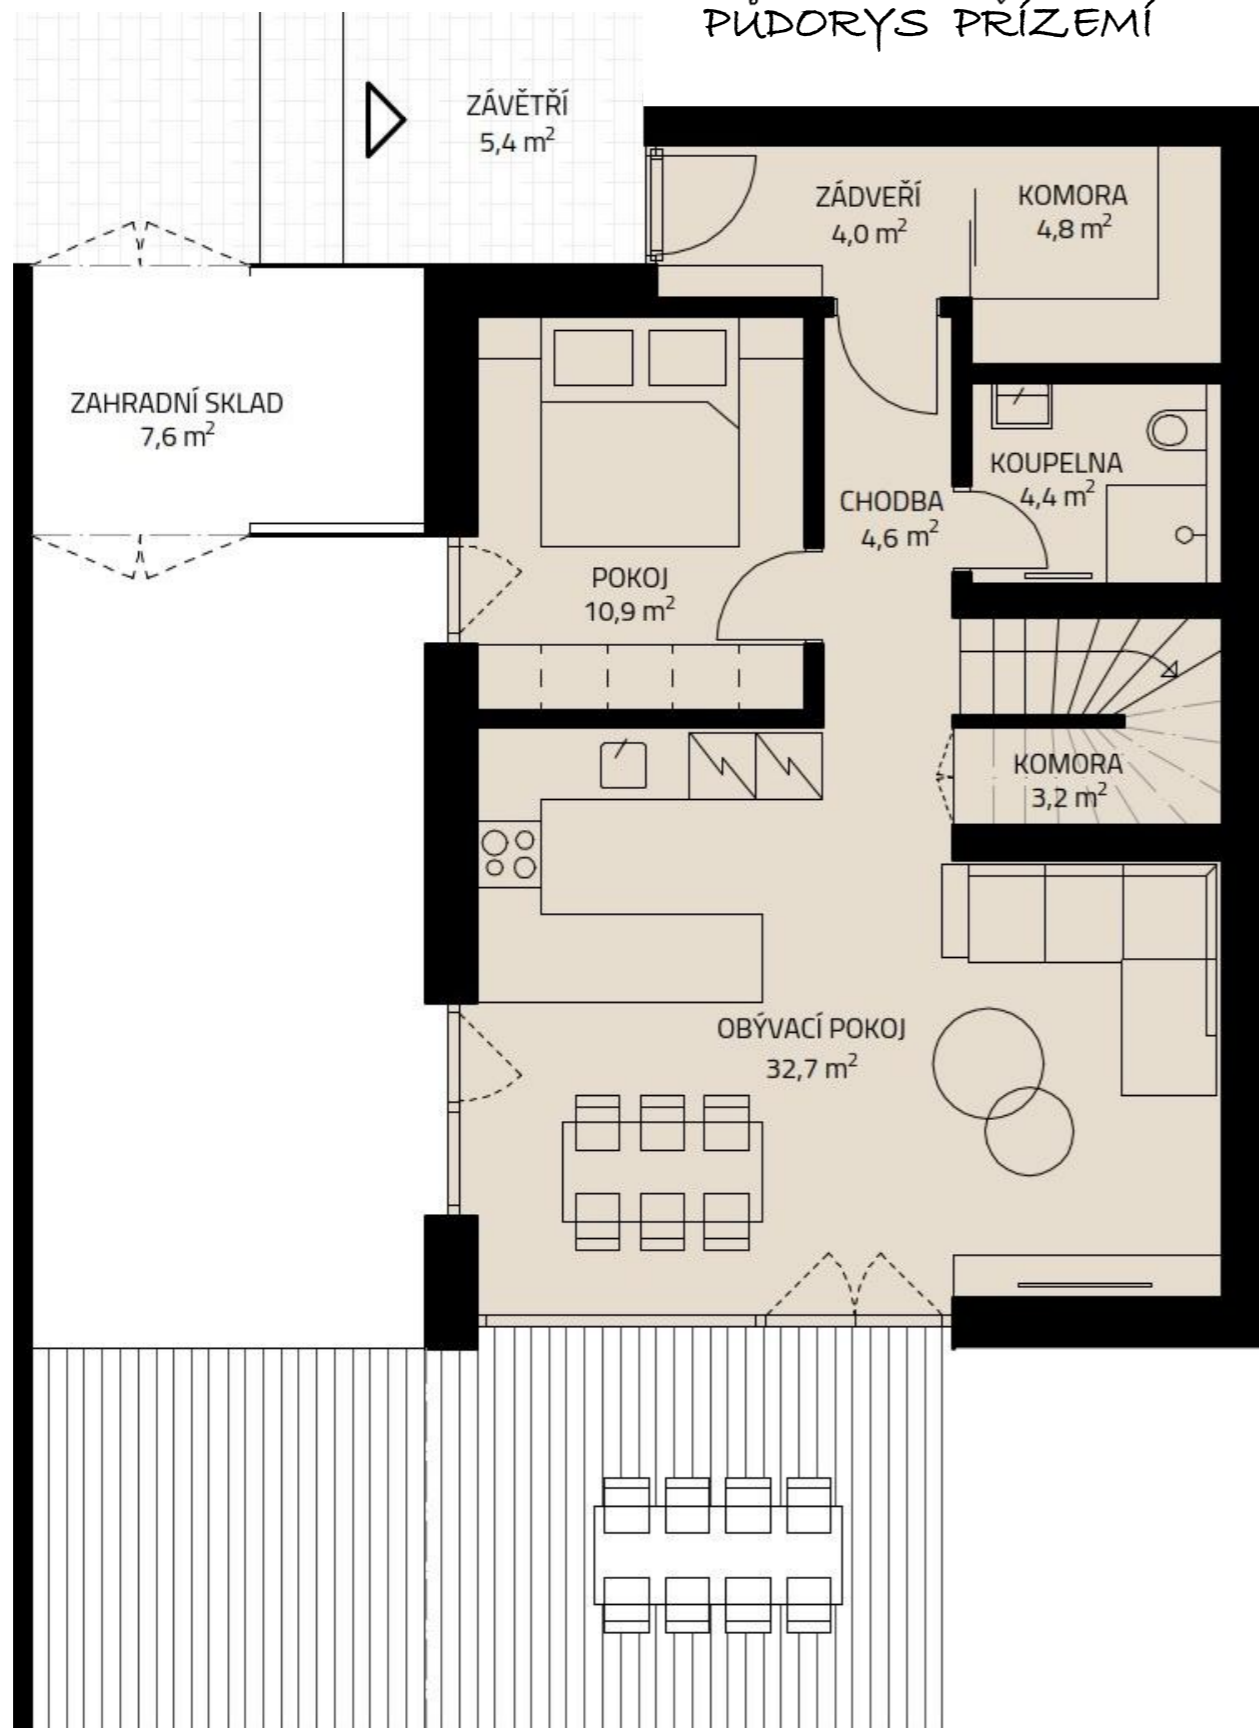

# VESTEC

## RODINNÉ DOMY

*Dům typu A4/2*

PŮDORYS PŘÍZEMÍ

ÚŽITNÁ PLOCHA PŘÍZEMÍ 64,58 m<sup>2</sup>  
 ÚŽITNÁ PLOCHA PODKROVÍ 63,37 m<sup>2</sup>  
 CELKOVÁ ÚŽITNÁ PLOCHA 127,95 m<sup>2</sup>

PŮDORYS PODKROVÍ

Pozn: Plochy místností jsou orientační