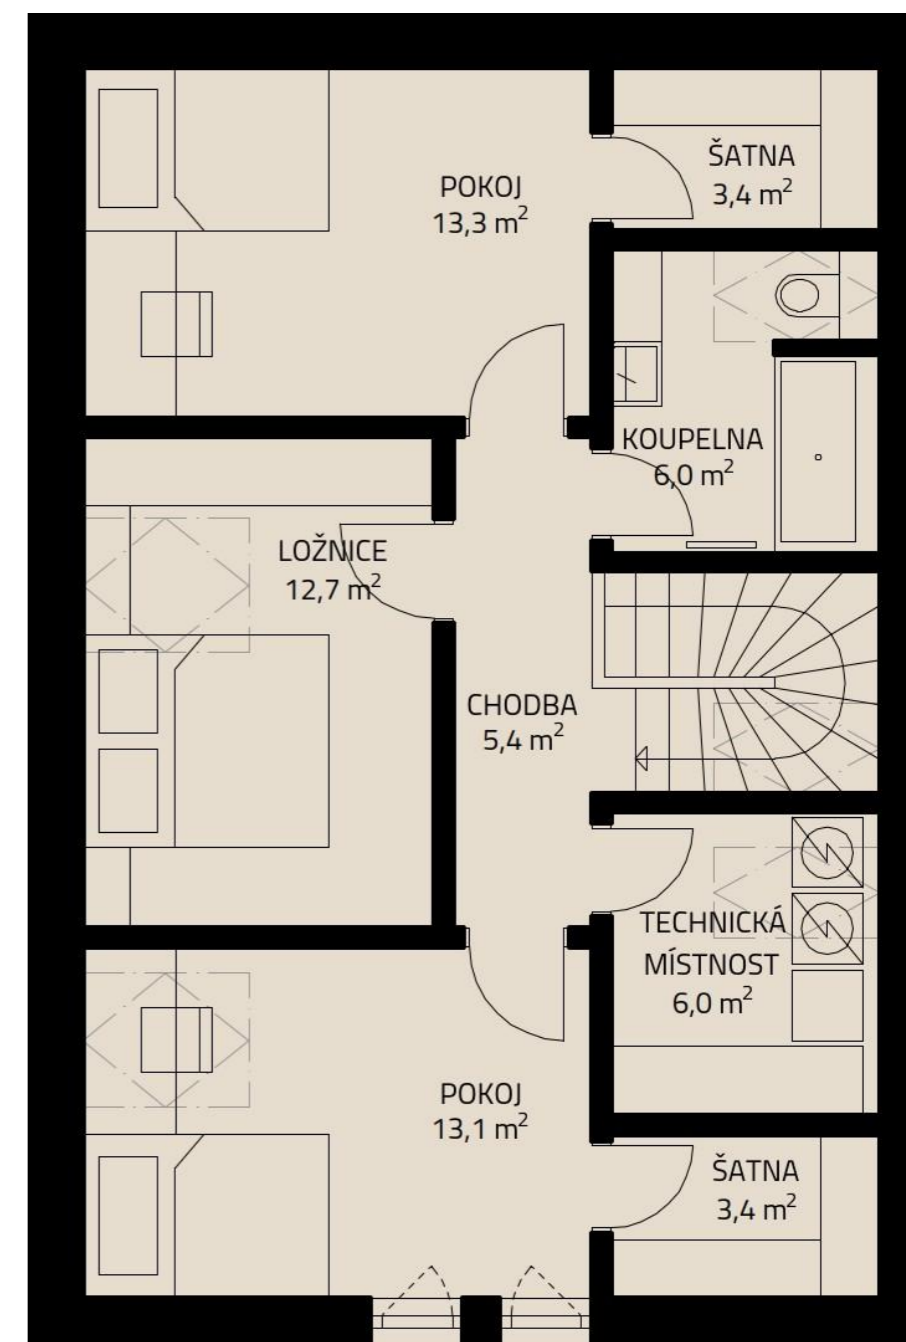

## RODINNÉ DOMY

*Dům typu A4/2*

PŮDORYS PŘÍZEMÍ

ÚŽITNÁ PLOCHA PŘÍZEMÍ 64,58 m<sup>2</sup>  
 ÚŽITNÁ PLOCHA PODKROVÍ 63,37 m<sup>2</sup>  
 CELKOVÁ ÚŽITNÁ PLOCHA 127,95 m<sup>2</sup>

PŮDORYS PODKROVÍ

Pozn: Plochy místností jsou orientační