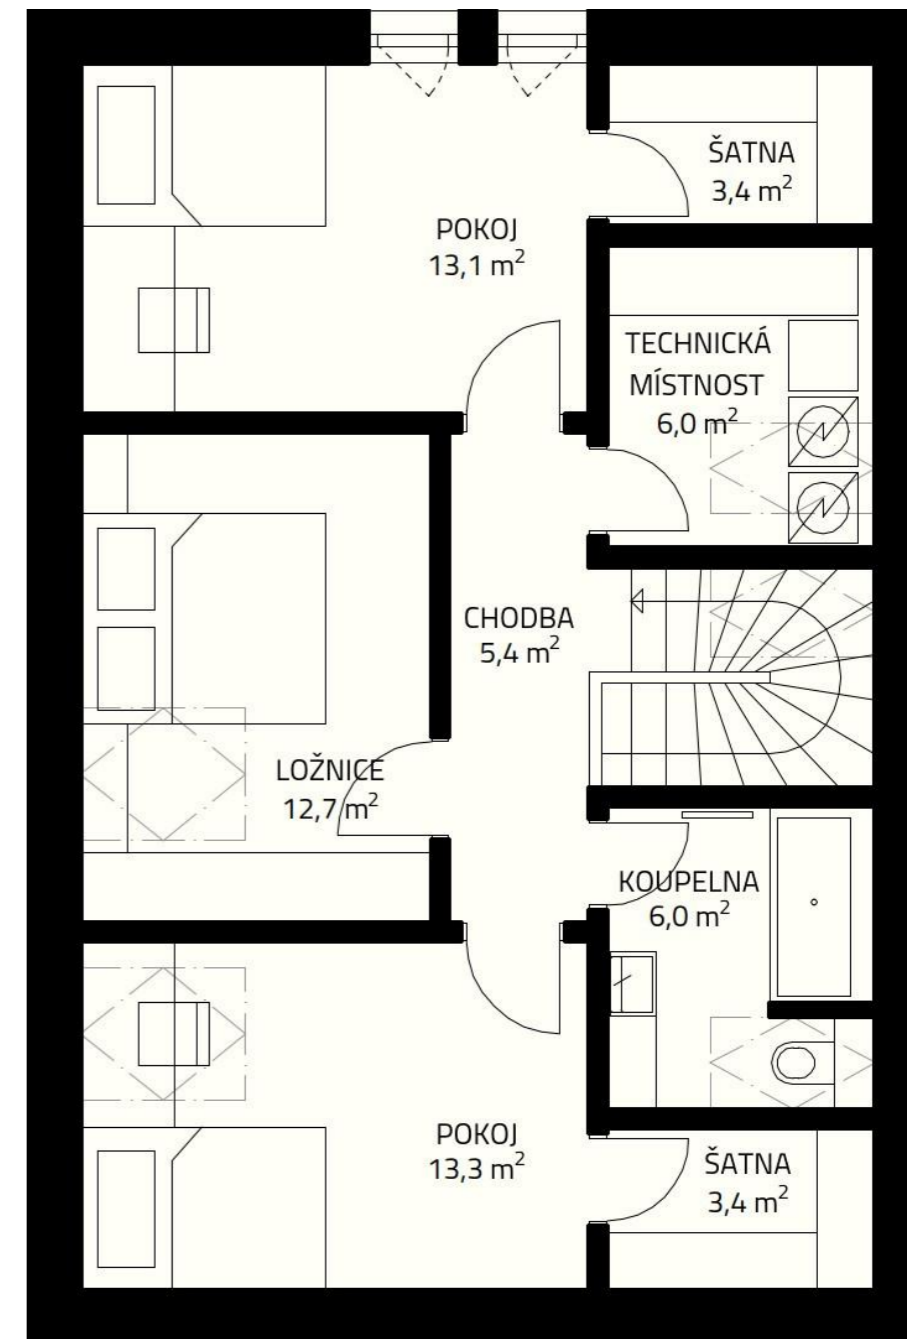

VESTEC

RODINNÉ DOMY

Dům typu A7/1

ÚŽITNÁ PLOCHA PŘÍZEMÍ	64,58 m ²	
ÚŽITNÁ PLOCHA PODKROVÍ	63,37 m ²	
CELKOVÁ ÚŽITNÁ PLOCHA	127,95 m ²	

PŮDORYS PŘÍZEMÍ

PŮDORYS PODKROVÍ

Pozn: Plochy místností jsou orientační