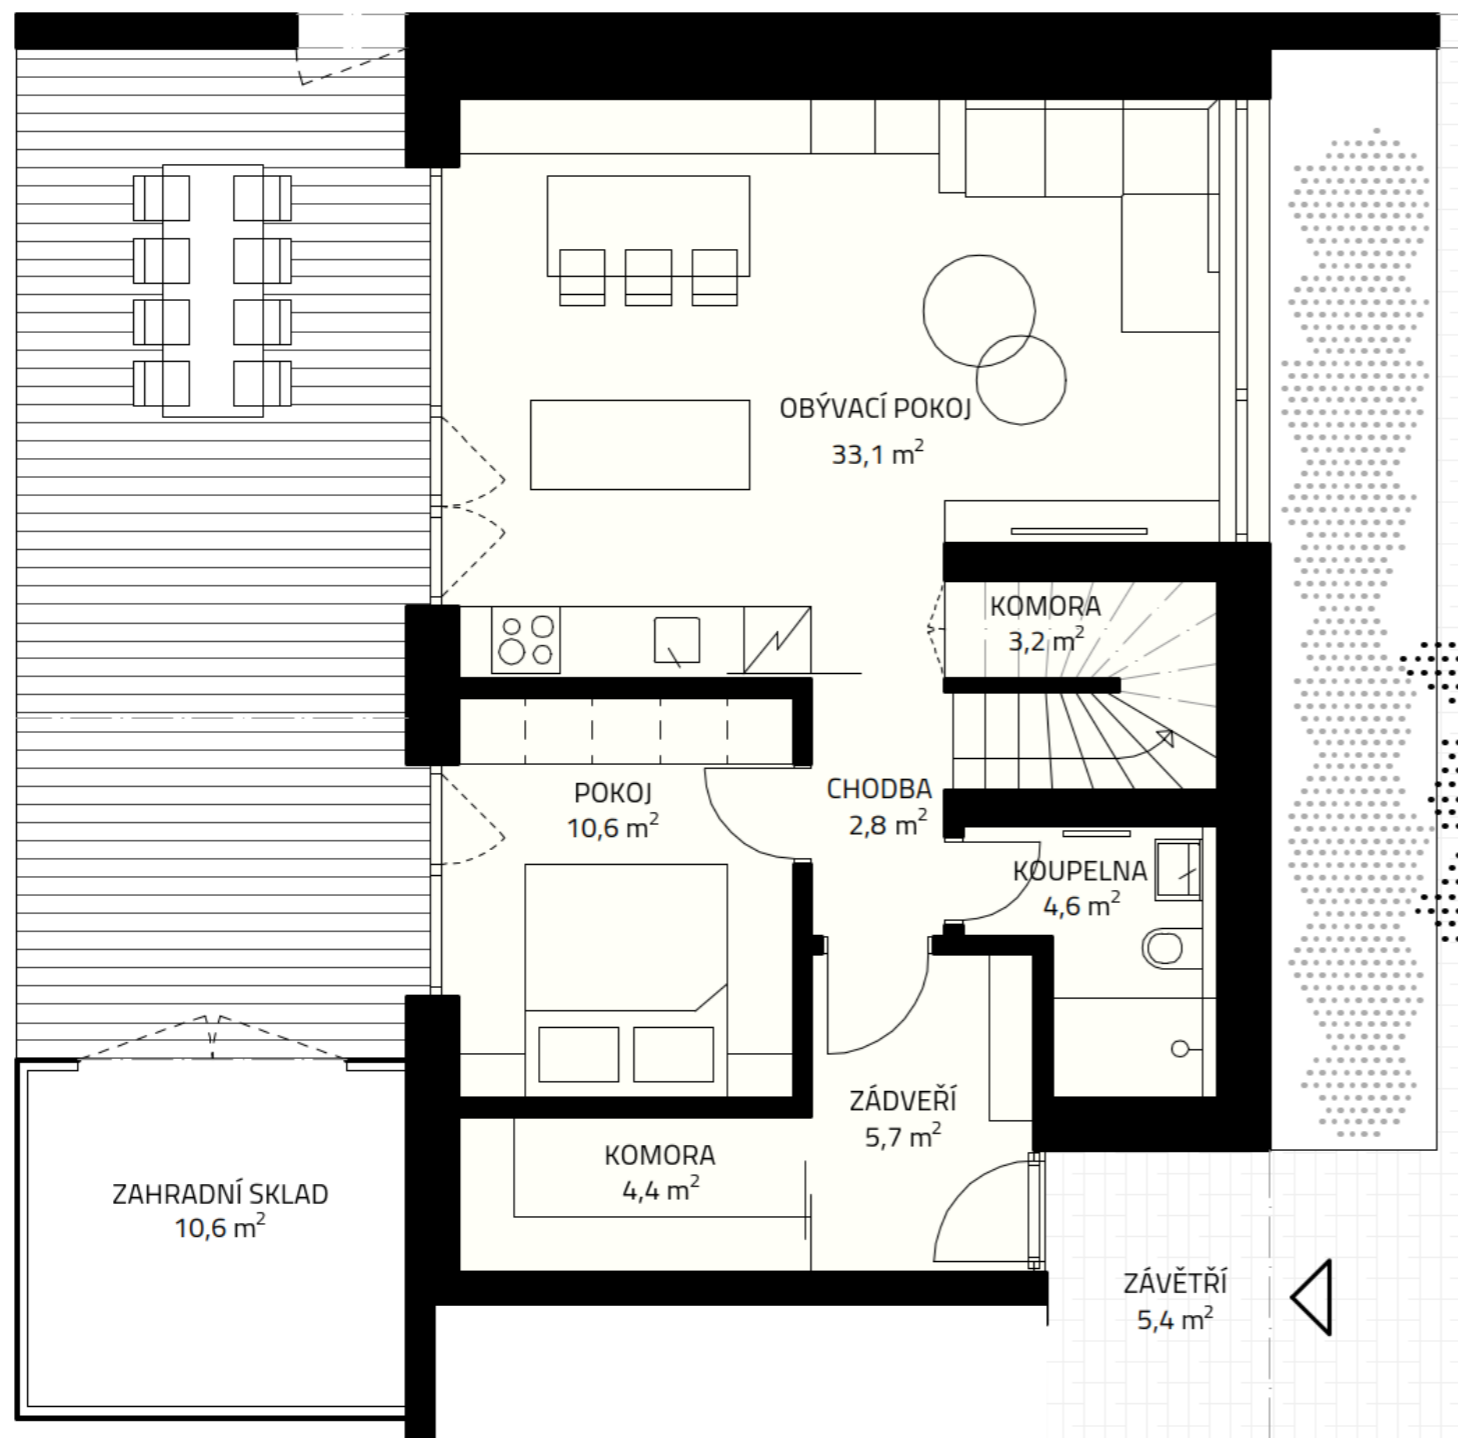

VESTEC

RODINNÉ DOMY

Dům typu A7/1

ÚŽITNÁ PLOCHA PŘÍZEMÍ	64,58 m ²	
ÚŽITNÁ PLOCHA PODKROVÍ	63,37 m ²	
CELKOVÁ ÚŽITNÁ PLOCHA	127,95 m ²	

PŮDORYS PŘÍZEMÍ

PŮDORYS PODKROVÍ

Pozn: Plochy místností jsou orientační