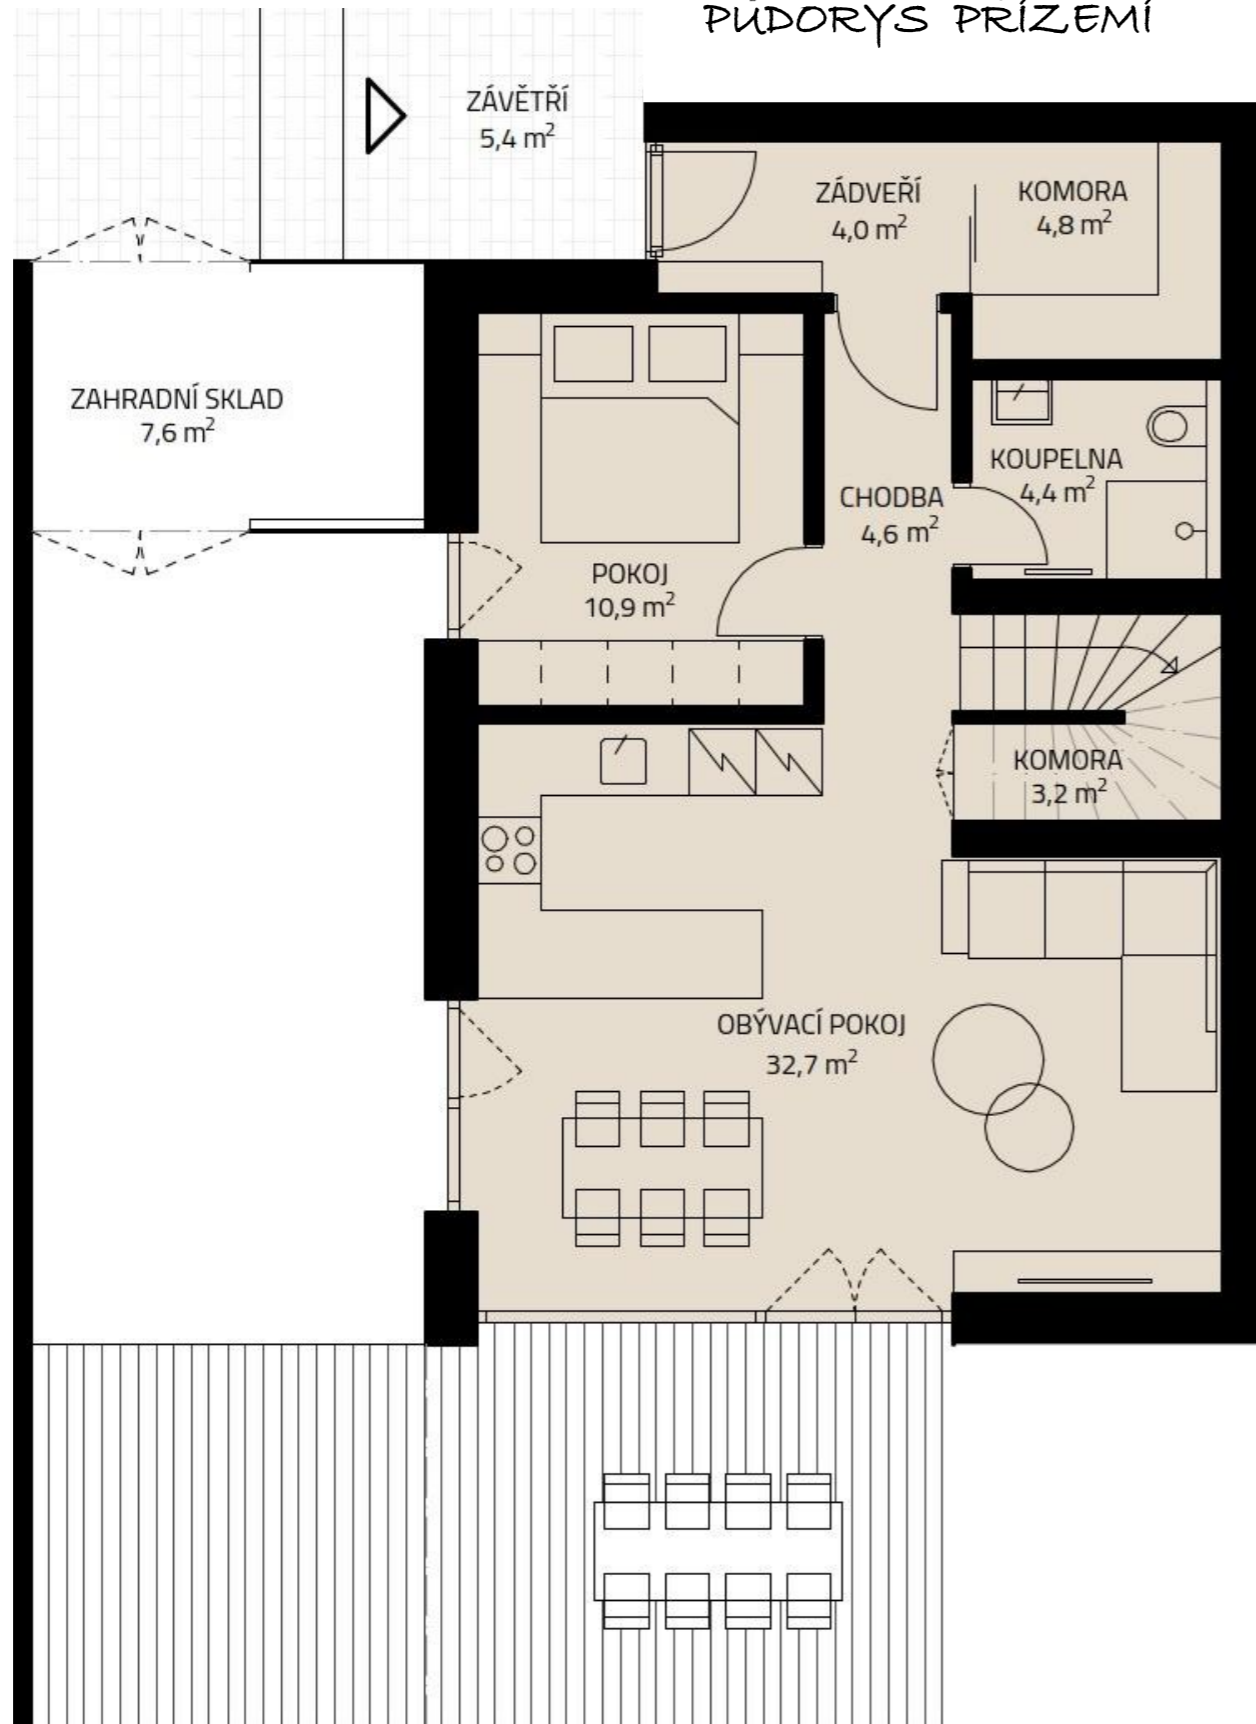

VESTEC

RODINNÉ DOMY

Dům typu A2/2

PŮDORYS PŘÍZEMÍ

ÚŽITNÁ PLOCHA PŘÍZEMÍ
 ÚŽITNÁ PLOCHA PODKROVÍ
 CELKOVÁ ÚŽITNÁ PLOCHA

64,58 m²
 63,37 m²
 127,95 m²

PŮDORYS PODKROVÍ