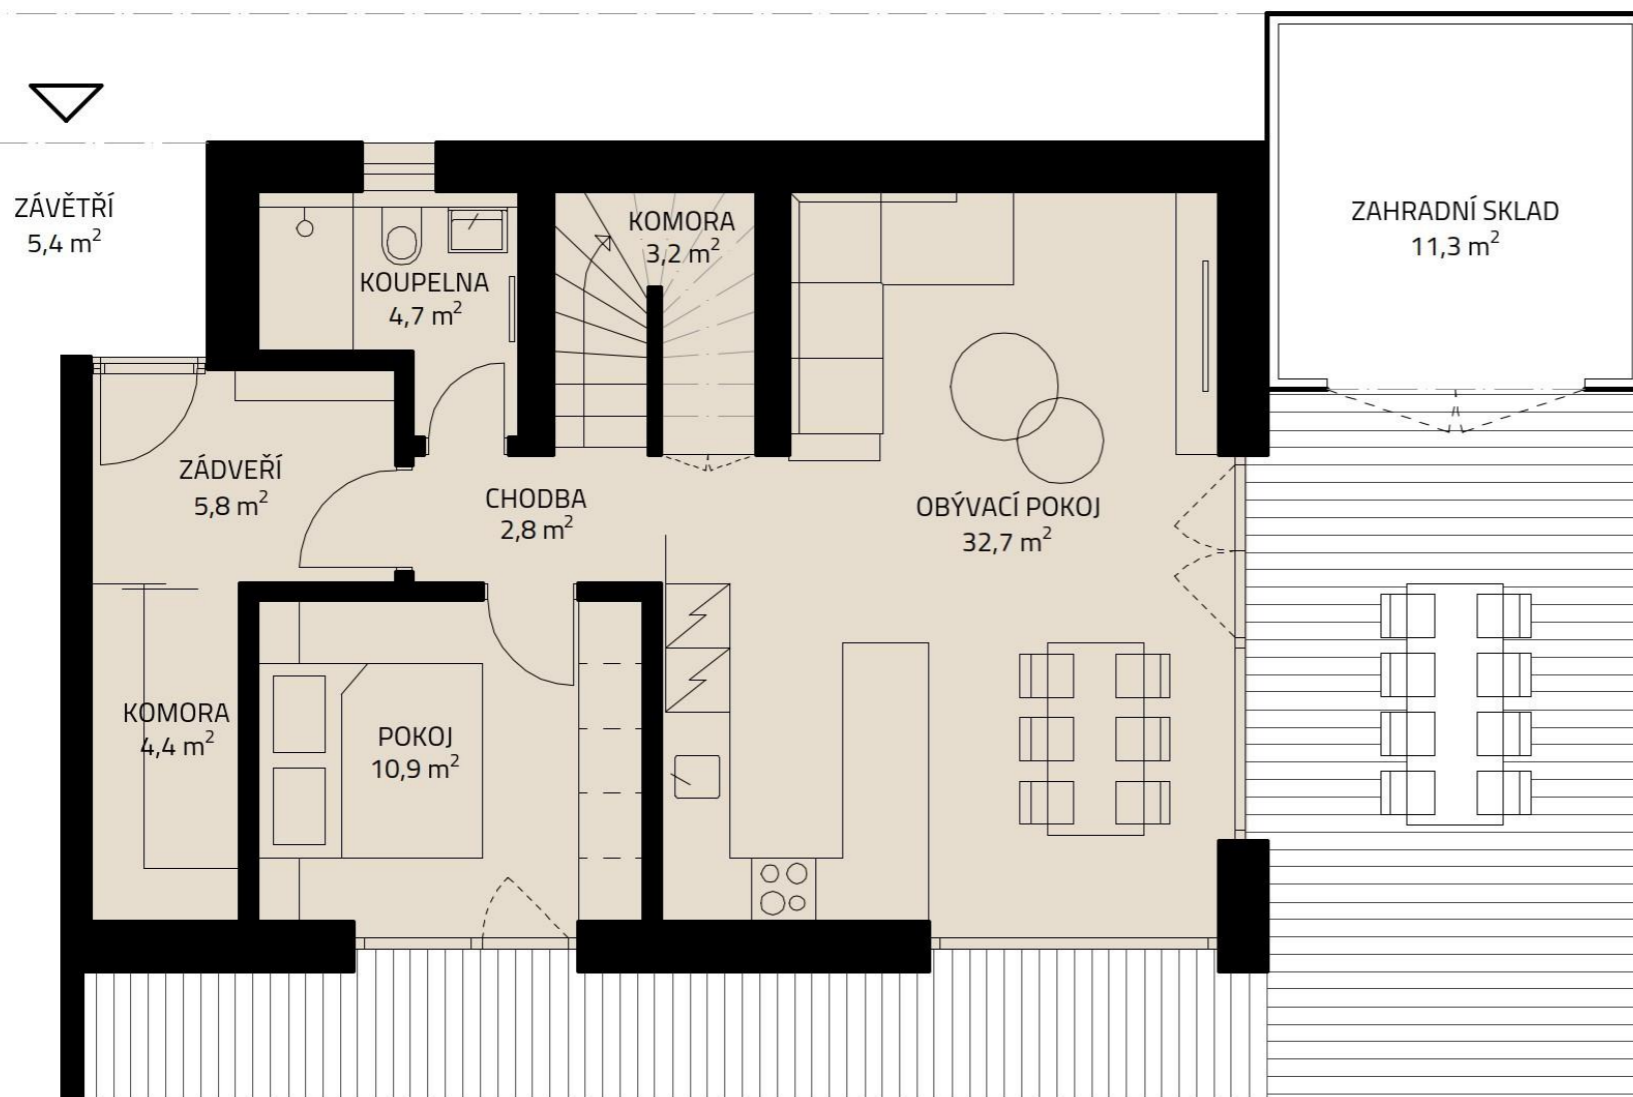

VESTEC

RODINNÉ DOMY

ÚŽITNÁ PLOCHA PŘÍZEMÍ
 ÚŽITNÁ PLOCHA PODKROVÍ
 CELKOVÁ ÚŽITNÁ PLOCHA

64,56 m²
 63,37 m²
 127,93 m²

PŮDORYS PŘÍZEMÍ

PŮDORYS PODKROVÍ