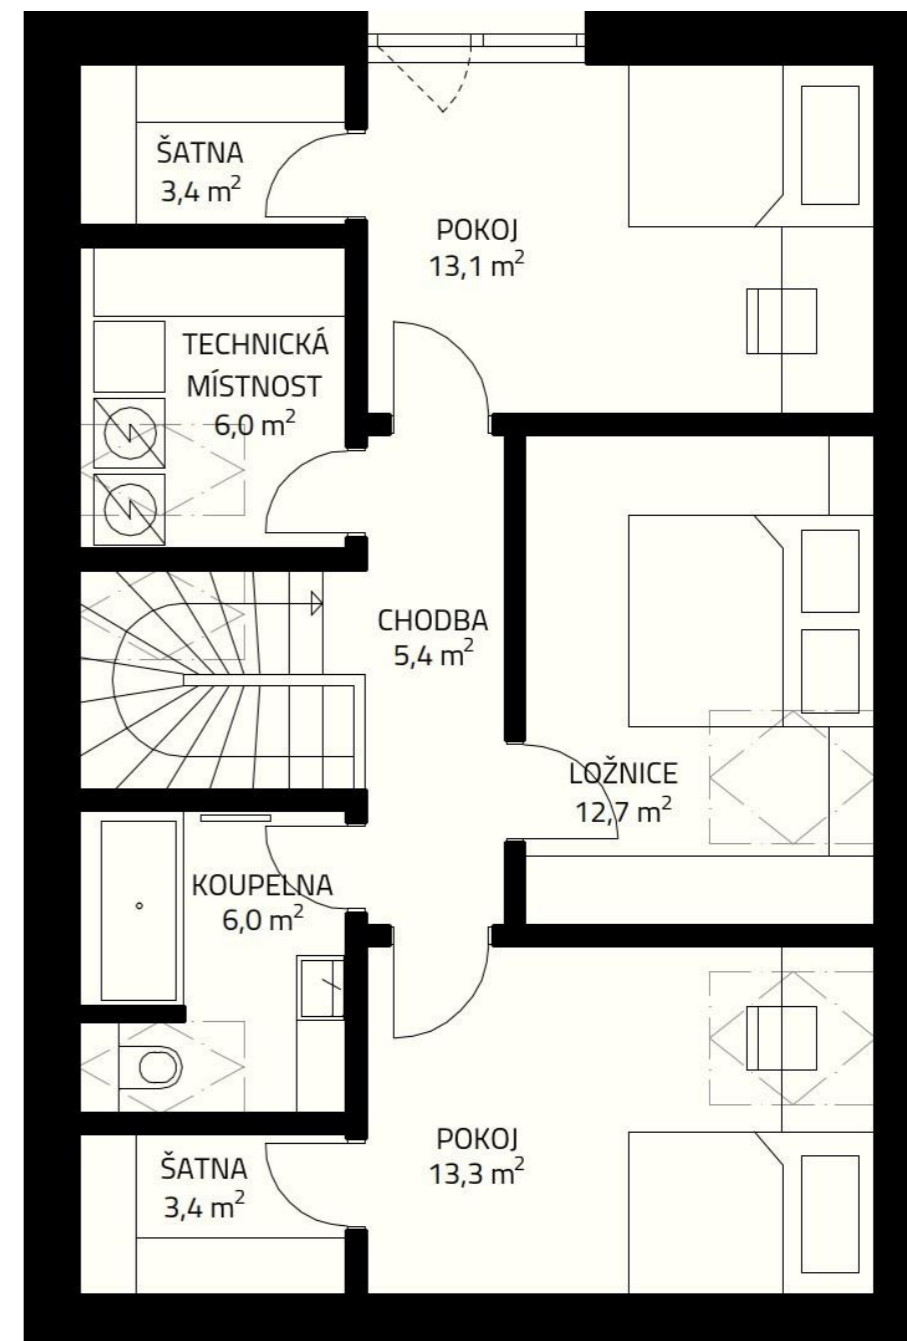

VESTEC

RODINNÉ DOMY

Dům typu A4/1

ÚŽITNÁ PLOCHA PŘÍZEMÍ	64,58 m ²	
ÚŽITNÁ PLOCHA PODKROVÍ	63,37 m ²	
CELKOVÁ ÚŽITNÁ PLOCHA	127,95 m ²	

PŮDORYS PŘÍZEMÍ

PŮDORYS PODKROVÍ

Pozn: Plochy místností jsou orientační