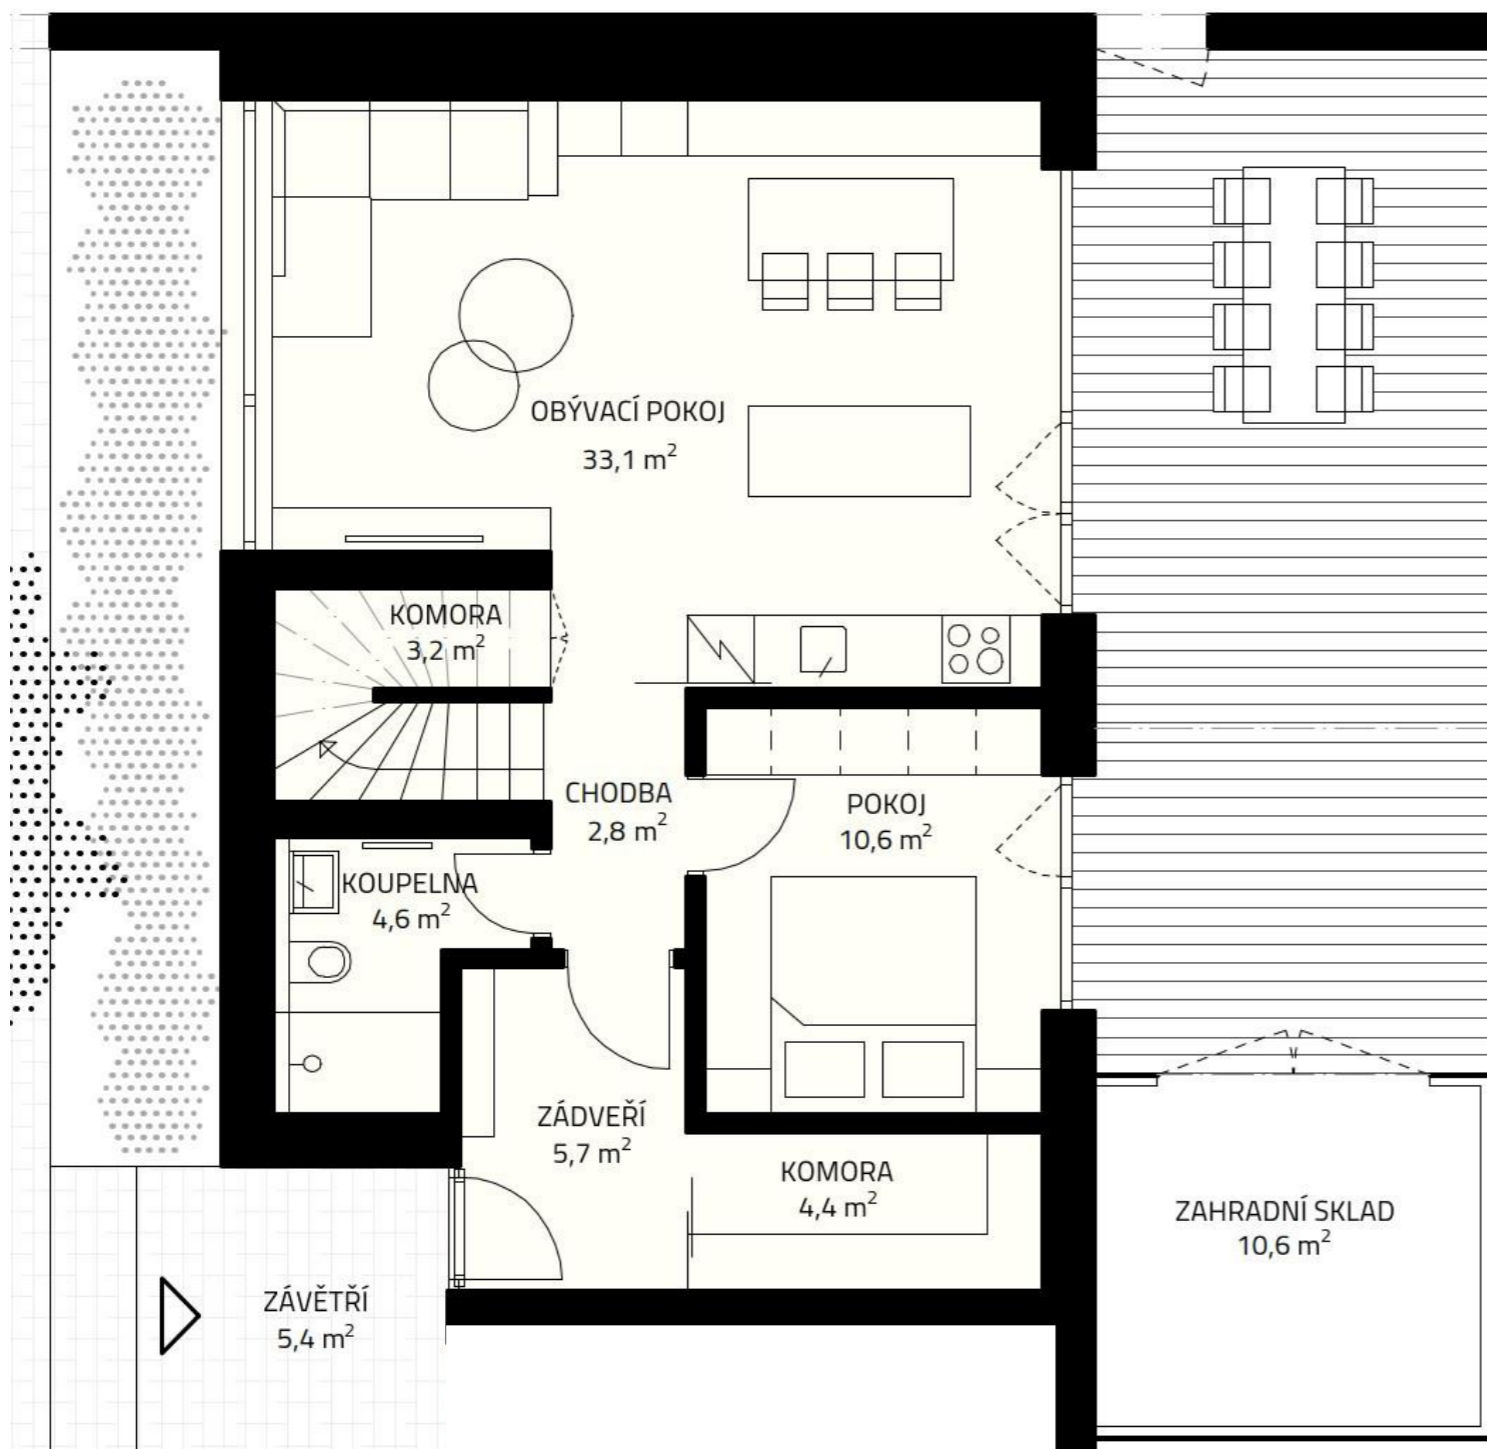

VESTEC

RODINNÉ DOMY

Dům typu A4/1

ÚŽITNÁ PLOCHA PŘÍZEMÍ	64,58 m ²	
ÚŽITNÁ PLOCHA PODKROVÍ	63,37 m ²	
CELKOVÁ ÚŽITNÁ PLOCHA	127,95 m ²	

PŮDORYS PŘÍZEMÍ

PŮDORYS PODKROVÍ

Pozn: Plochy místností jsou orientační