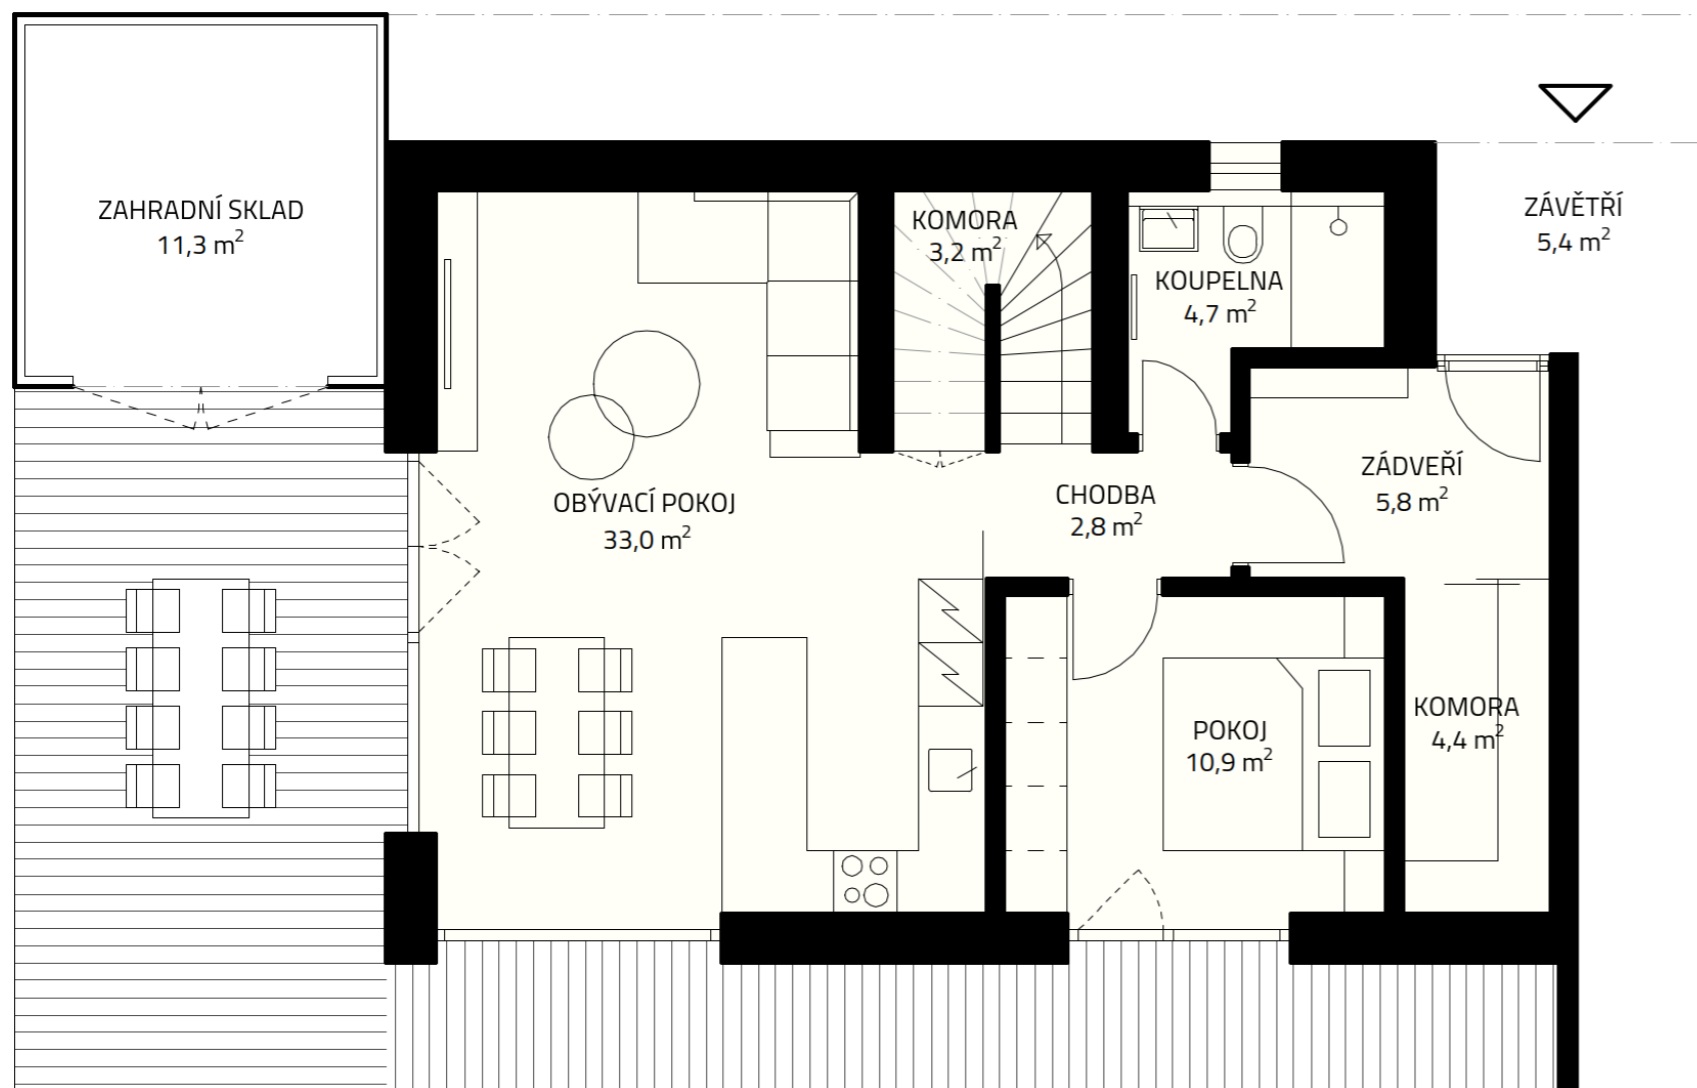

# VESTEC

RODINNÉ DOMY

ÚŽITNÁ PLOCHA PŘÍZEMÍ	64,85 m <sup>2</sup>	
ÚŽITNÁ PLOCHA PODKROVÍ	63,37 m <sup>2</sup>	
CELKOVÁ ÚŽITNÁ PLOCHA	128,22 m <sup>2</sup>	

PŮDORYS PŘÍZEMÍ

PŮDORYS PODKROVÍ