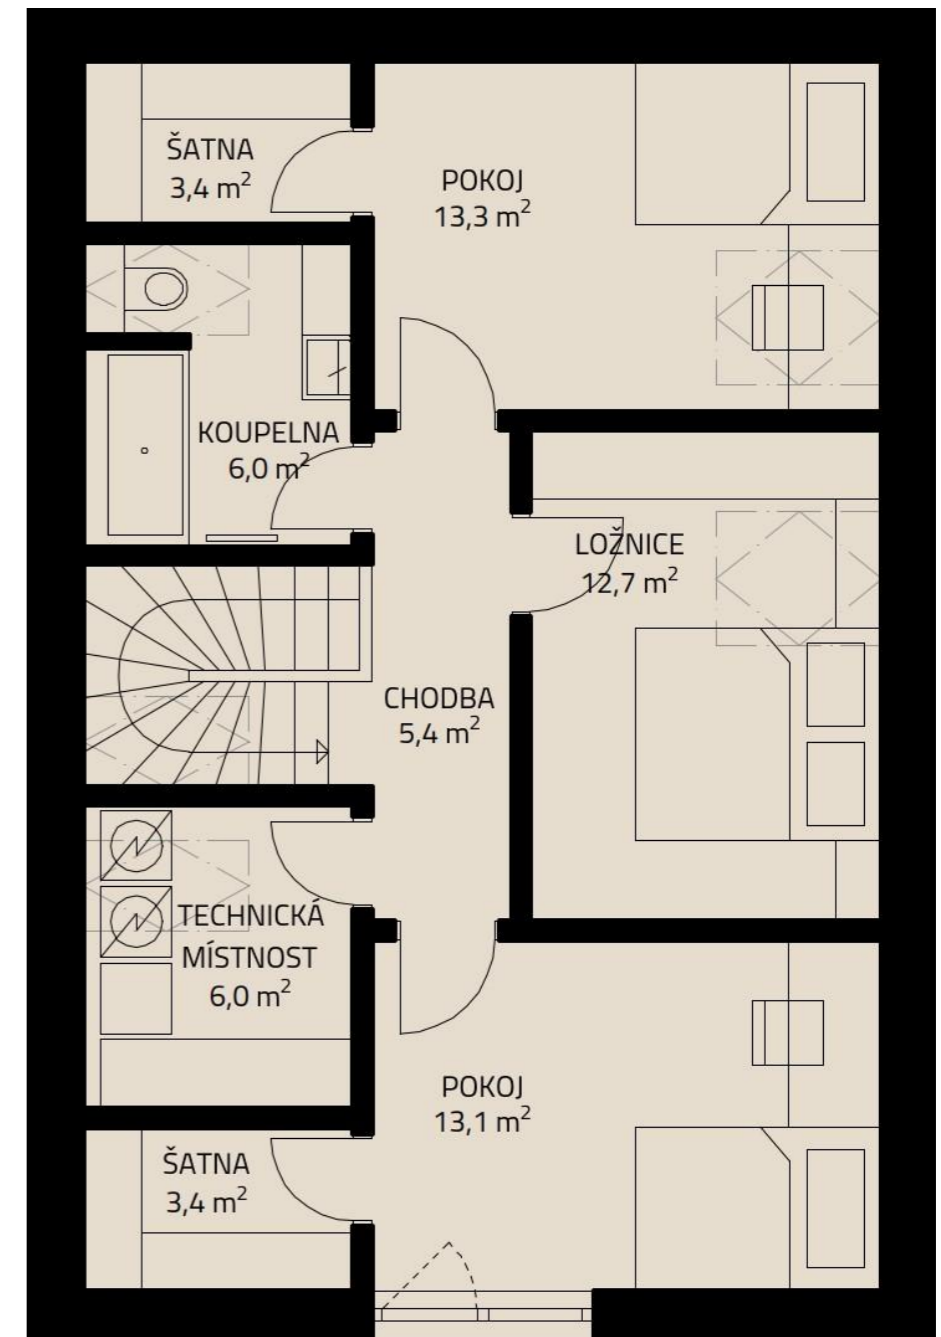

VESTEC

RODINNÉ DOMY

Dům typu A7/2

ÚŽITNÁ PLOCHA PŘÍZEMÍ	64,58 m ²	
ÚŽITNÁ PLOCHA PODKROVÍ	63,37 m ²	
CELKOVÁ ÚŽITNÁ PLOCHA	127,95 m ²	

PŮDORYS PŘÍZEMÍ

PŮDORYS PODKROVÍ

Pozn: Plochy místností jsou orientační