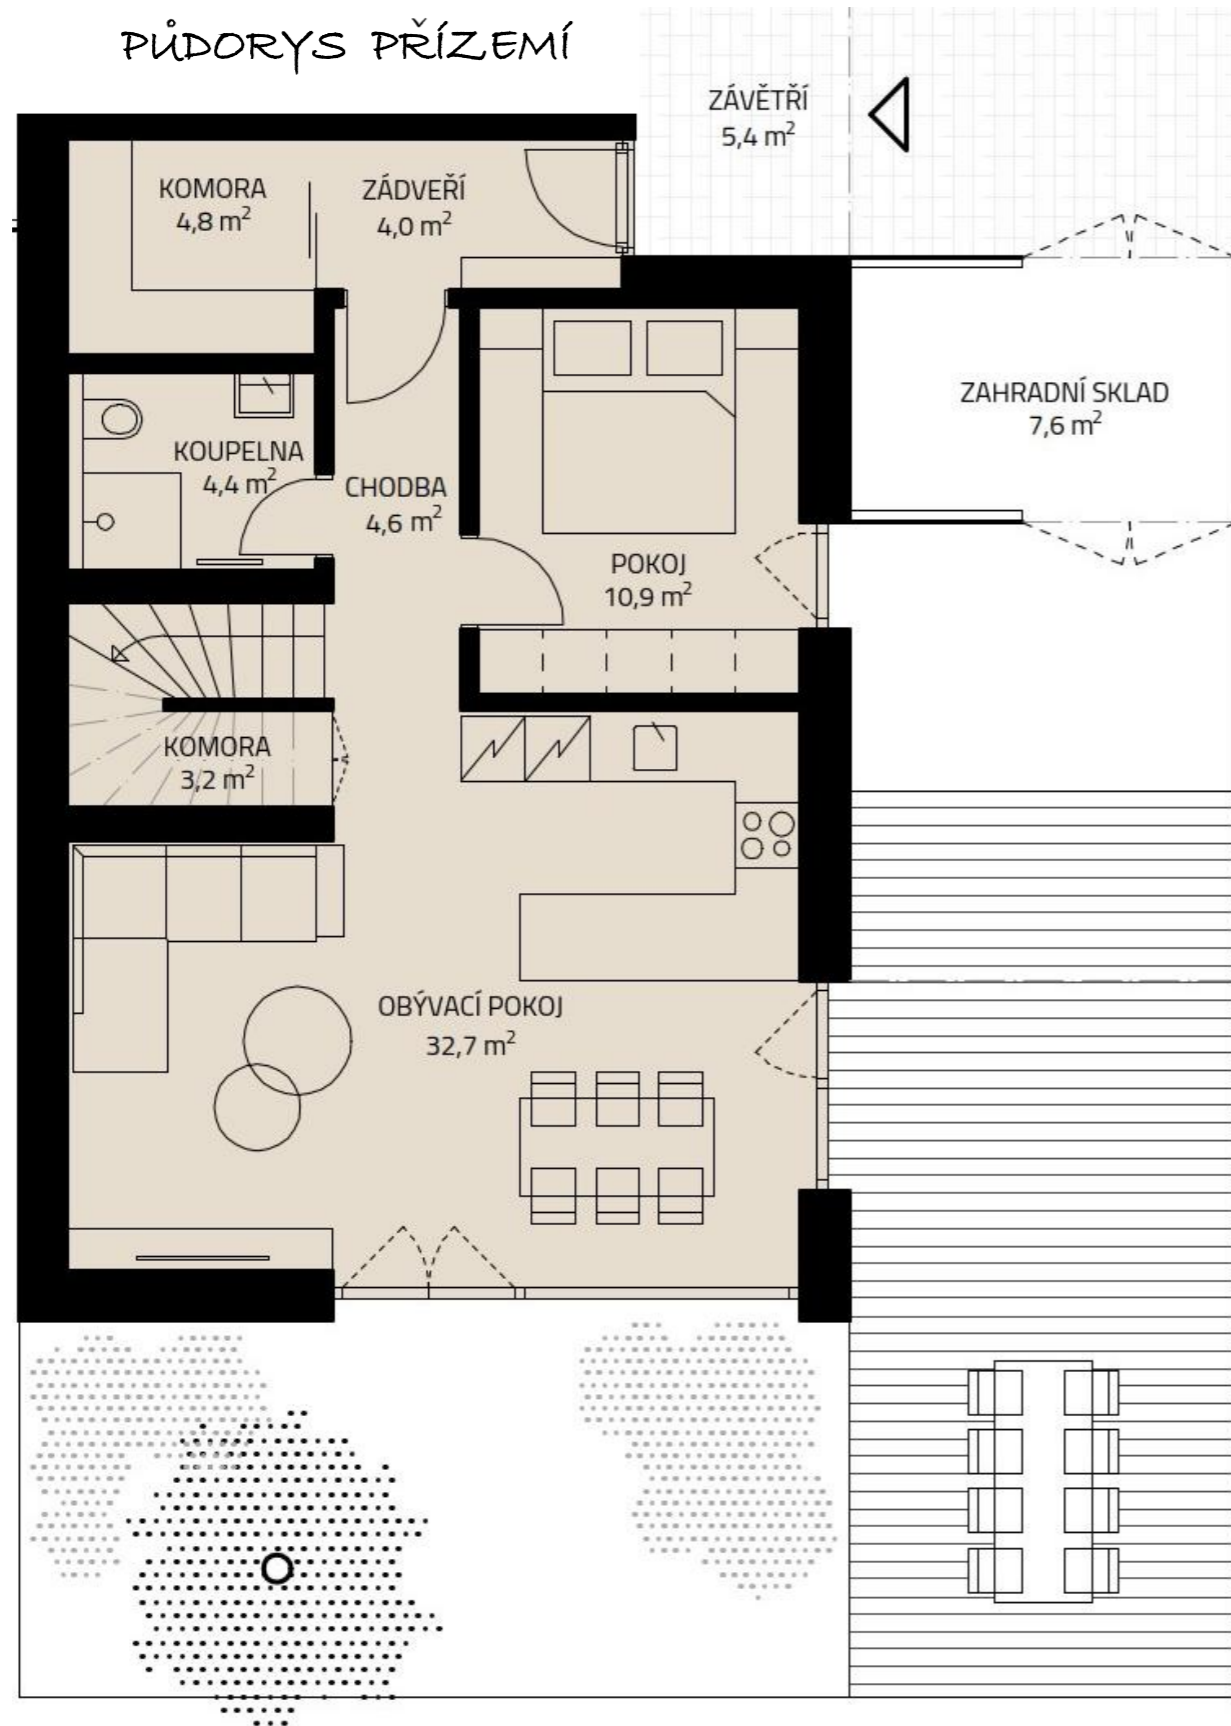

VESTEC

RODINNÉ DOMY

Dům typu A7/2

ÚŽITNÁ PLOCHA PŘÍZEMÍ	64,58 m ²	
ÚŽITNÁ PLOCHA PODKROVÍ	63,37 m ²	
CELKOVÁ ÚŽITNÁ PLOCHA	127,95 m ²	

PŮDORYS PŘÍZEMÍ

PŮDORYS PODKROVÍ

Pozn: Plochy místností jsou orientační